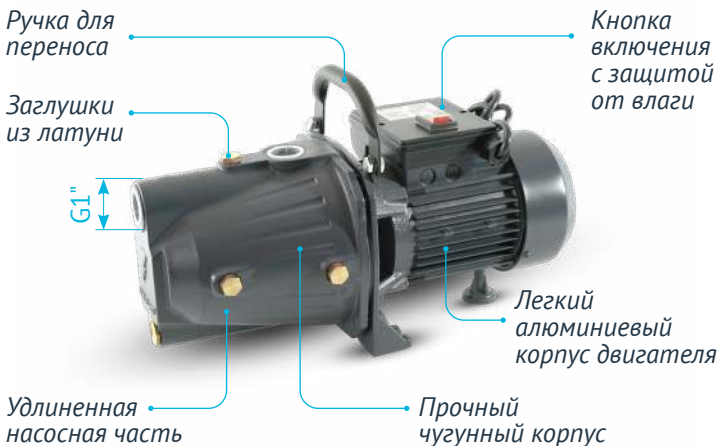

# Садовый насос JET L

Мощность **от 0,6 до 0,9 кВт** Подача **до 50...60 л/мин**

Напор **до 38...53 м** Высота всасывания **до 8 м**

**Латунное  
рабочее колесо**

**Медная  
обмотка статора**

**Удлиненный  
эжектор**