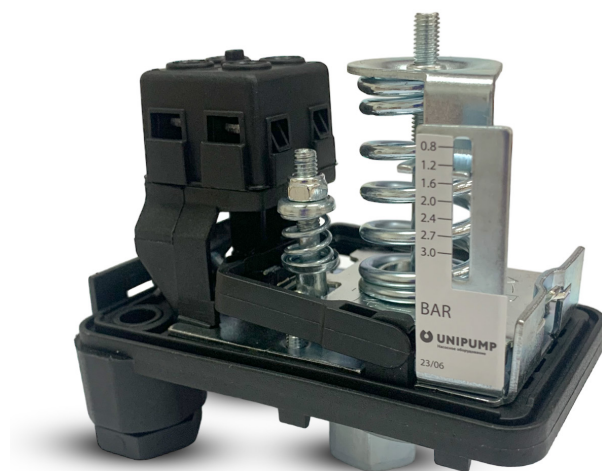

Реле давления РМ/5 с прозрачной крышкой и градуированной шкалой

~230 В;
50 Гц

+2...+40 °С

Гарантия
1 года

Ключевые особенности и преимущества:

Современный дизайн:
привлекательный
и функциональный внешний вид

Прозрачная крышка:
удобный и наглядный доступ
к настройкам

Градуированная шкала:
точная регулировка давления

Простота установки:
быстрое подключение в систему

Технические характеристики:

Параметр	Значение
Электрическая сеть, В, Гц	~230±10%, 50
Мощность насоса, кВт, не более	1,5
Максимальный коммутируемый ток, А	16 (10)
Диапазон настройки давления:	
- включения (Рвкл), бар	0,8...3
- выключения (Рвыкл), бар	1,8...5
- заводская настройка (Рвкл/Рвыкл), бар	1,4/2,8
Вращающаяся гайка (внутренняя резьба), дюйм	¼"