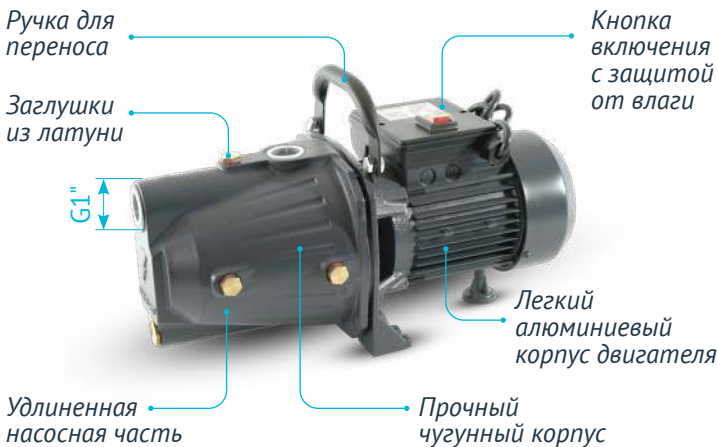

Садовый насос JET L

Мощность **от 0,6 до 0,9 кВт** Подача **до 50...60 л/мин**

Напор **до 38...53 м** Высота всасывания **до 8 м**

**Латунное
рабочее колесо**

**Медная
обмотка статора**

**Удлиненный
эжектор**