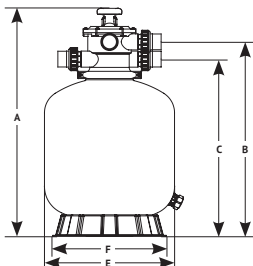

Устойчивая  
опора

Размеры для подключения на обороте

6-позиционный  
клапан

Боковое  
подключение

Верхнее  
подключение

## Размеры для верхнего и бокового подключения

### Серия TF

Модель	Артикул	Размеры, мм					Присоединение, мм
		A	B	C	E	F	
TF-400	64119	680	539	475	400	430	DN50 (1,5")
TF-450	35617	740	599	535	450	430	DN50 (1,5")
TF-525	62373	865	724	660	525	430	DN50 (1,5")
TF-650	17793	950	809	745	650	570	DN50 (1,5")
TF-700	95075	970	829	765	700	570	DN50 (1,5")
TF-750	11468	1080	903	829	750	720	DN63 (2")
TF-800	63419	1130	953	879	800	720	DN63 (2")
TF-900	63555	1215	1038	964	900	720	DN63 (2")

### Серия SF

Модель	Артикул	Размеры, мм							Присоединение, мм	
		H1	H2	H3	H4	H5	W	D		E
SF-525	51541	610	720	410	475	150	885	525	430	DN50 (1,5")
SF-600	77071	620	730	430	495	150	960	600	570	DN50 (1,5")
SF-650	47174	695	805	450	515	150	1010	650	570	DN50 (1,5")
SF-700	14005	715	825	470	535	150	1060	700	570	DN50 (1,5")
SF-750	92118	765	875	540	615	200	1140	750	720	DN63 (2")
SF-800	54836	815	925	550	625	200	1190	800	720	DN63 (2")
SF-900	77880	900	1010	620	695	200	1290	900	720	DN63 (2")