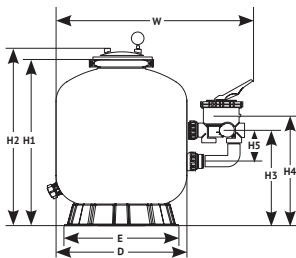

Устойчивая  
опора

Размеры для подключения на обороте

6-позиционный  
клапан

Боковое  
подключение

Верхнее  
подключение

## Размеры для верхнего и бокового подключения

### Серия TF

Модель	Артикул	Размеры, мм					Присоединение, мм
		A	B	C	E	F	
TF-400	64119	680	539	475	400	430	DN50 (1,5")
TF-450	35617	740	599	535	450	430	DN50 (1,5")
TF-525	62373	865	724	660	525	430	DN50 (1,5")
TF-650	17793	950	809	745	650	570	DN50 (1,5")
TF-700	95075	970	829	765	700	570	DN50 (1,5")
TF-750	11468	1080	903	829	750	720	DN63 (2")
TF-800	63419	1130	953	879	800	720	DN63 (2")
TF-900	63555	1215	1038	964	900	720	DN63 (2")

### Серия SF

Модель	Артикул	Размеры, мм							Присоединение, мм	
		H1	H2	H3	H4	H5	W	D		E
SF-525	51541	610	720	410	475	150	885	525	430	DN50 (1,5")
SF-600	77071	620	730	430	495	150	960	600	570	DN50 (1,5")
SF-650	47174	695	805	450	515	150	1010	650	570	DN50 (1,5")
SF-700	14005	715	825	470	535	150	1060	700	570	DN50 (1,5")
SF-750	92118	765	875	540	615	200	1140	750	720	DN63 (2")
SF-800	54836	815	925	550	625	200	1190	800	720	DN63 (2")
SF-900	77880	900	1010	620	695	200	1290	900	720	DN63 (2")